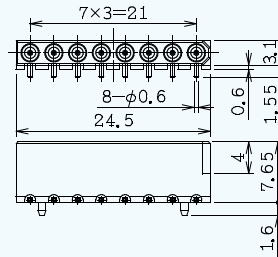

多極同軸コネクタシリーズ

▶ 概要

- 周波数範囲：DC～40GHz 迄対応可能
- コネクタ間ピッチ 3mm …… 省スペース実装に最適
- 接続操作性を考慮した低挿入力、且つ安定した特性を実現
- 耐久性 500回（挿抜回数）

▶ 製品

WMA8極 /LP (08K2850-00)

WMA8極 /J SMA/P Assy (08X0630#□□□□)

WMA8極 /J 2.92mmK/P Assy (08X0628#□□□□)