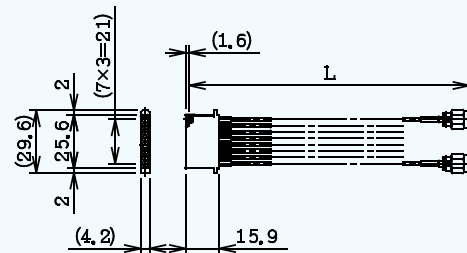

WMA8極 /J 2.92mmK/P Assy (08X0628#□□□□)

NEW