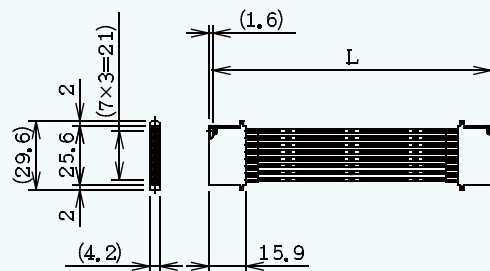

WMA8極 /J WMA8極 /J Assy (08X0636#□□□□)

Waka®

株式会社ワカ製作所
WAKA MANUFACTURING CO.,LTD
TEL:03-6635-5410 FAX:03-6635-5420
URL:<http://www.waka.co.jp/>
お問合せ:営業部まで

15.11-TD04