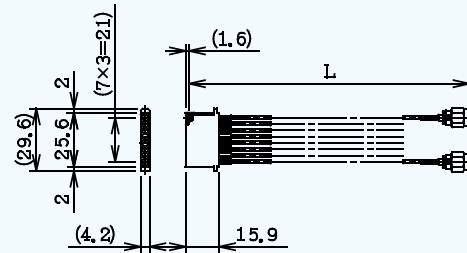

多極同軸コネクタシリーズ

▶ 概要

- 周波数範囲：DC～40GHz 迄対応可能
- コネクタ間ピッチ 3mm …… 省スペース実装に最適
- 接続操作性を考慮した低挿入力、且つ安定した特性を実現
- 耐久性 500回（挿抜回数）

▶ 製品

WMA8極 /LP (08K2850-00)

WMA8極 /J SMA/P Assy (08X0630#□□□□)

WMA8極 /J 2.92mmK/P Assy (08X0628#□□□□)